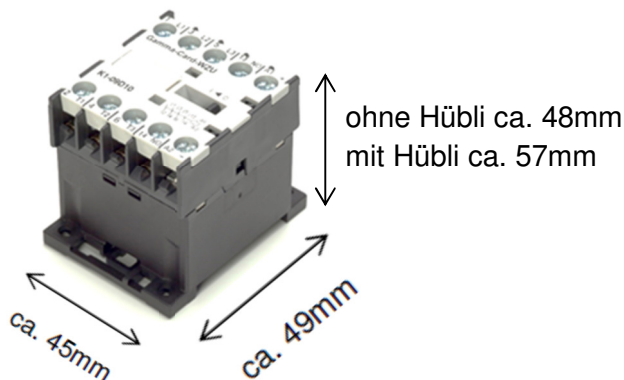

Gamma-Card-WZU Masse & Gewichte

Kartenleser für Wandmontage

Gewicht ca. 76 Gramm

Netzteil // Erweiterungsmodul

Gewicht Netzteil ca. 344 Gramm

Gewicht Erweiterungsmodul ca. 146 Gramm

Schütz 20A mit/ohne Abdeckhaube

Gewicht ohne Hübli ca. 188 Gramm

Gewicht mit Hübli ca. 198 Gramm

Schütz 25A

Gewicht ca. 236 Gramm

Tiefe (49mm) ohne Sockel, ohne Hübli
 Tiefe mit Hübli ca. 75mm