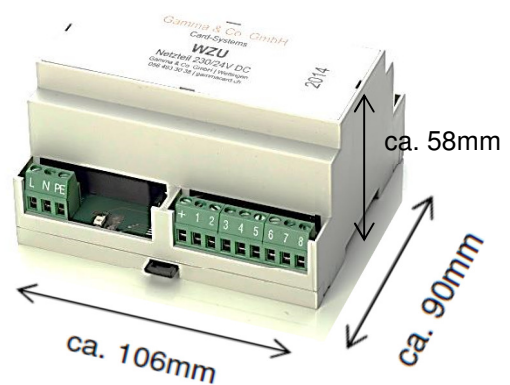

Gamma-Card-WZU Masse & Gewichte

Kartenleser für Wandmontage

Gewicht ca. 76 Gramm

Netzteil // Erweiterungsmodul

Gewicht Netzteil ca. 344 Gramm

Gewicht Erweiterungsmodul ca. 146 Gramm

Schütz 20A mit/ohne Abdeckhaube

Gewicht ohne Hübli ca. 188 Gramm

Gewicht mit Hübli ca. 198 Gramm

Schütz 25A

Gewicht ca. 236 Gramm

Tiefe (49mm) ohne Sockel, ohne Hübli
 Tiefe mit Hübli ca. 75mm