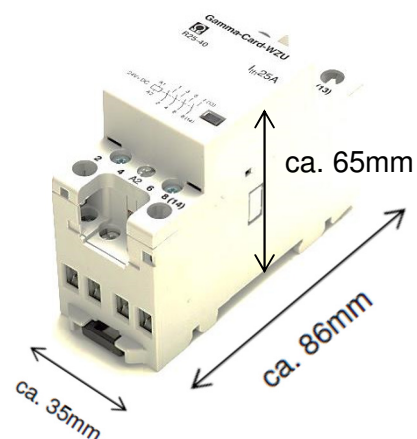

Gamma-Card-WZU Masse & Gewichte

Kartenleser für Wandmontage

Gewicht ca. 76 Gramm

Netzteil // Erweiterungsmodul

Gewicht Netzteil ca. 344 Gramm

Gewicht Erweiterungsmodul ca. 146 Gramm

Schütz 20A mit/ohne Abdeckhaube

Gewicht ohne Hübli ca. 188 Gramm

Gewicht mit Hübli ca. 198 Gramm

Schütz 25A

Gewicht ca. 236 Gramm

Tiefe (49mm) ohne Sockel, ohne Hübli
 Tiefe mit Hübli ca. 75mm