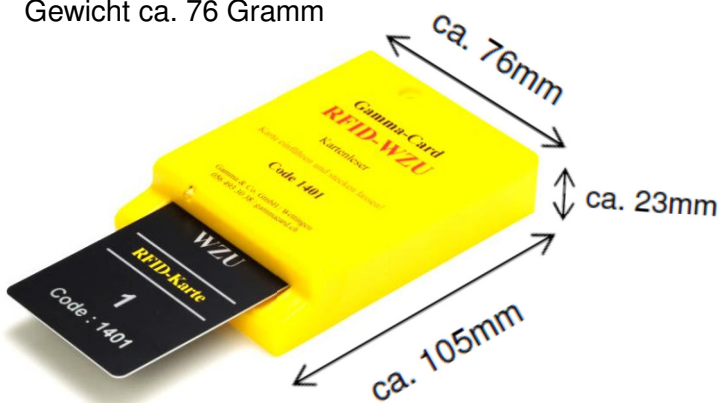

Gamma-Card-WZU Masse & Gewichte

Kartenleser für Wandmontage

Gewicht ca. 76 Gramm

Netzteil // Erweiterungsmodul

Gewicht Netzteil ca. 344 Gramm

Gewicht Erweiterungsmodul ca. 146 Gramm

Schütz 20A mit/ohne Abdeckhaube

Gewicht ohne Hübli ca. 188 Gramm

Gewicht mit Hübli ca. 198 Gramm

Schütz 25A

Gewicht ca. 236 Gramm

Tiefe (49mm) ohne Sockel, ohne Hübli
 Tiefe mit Hübli ca. 75mm