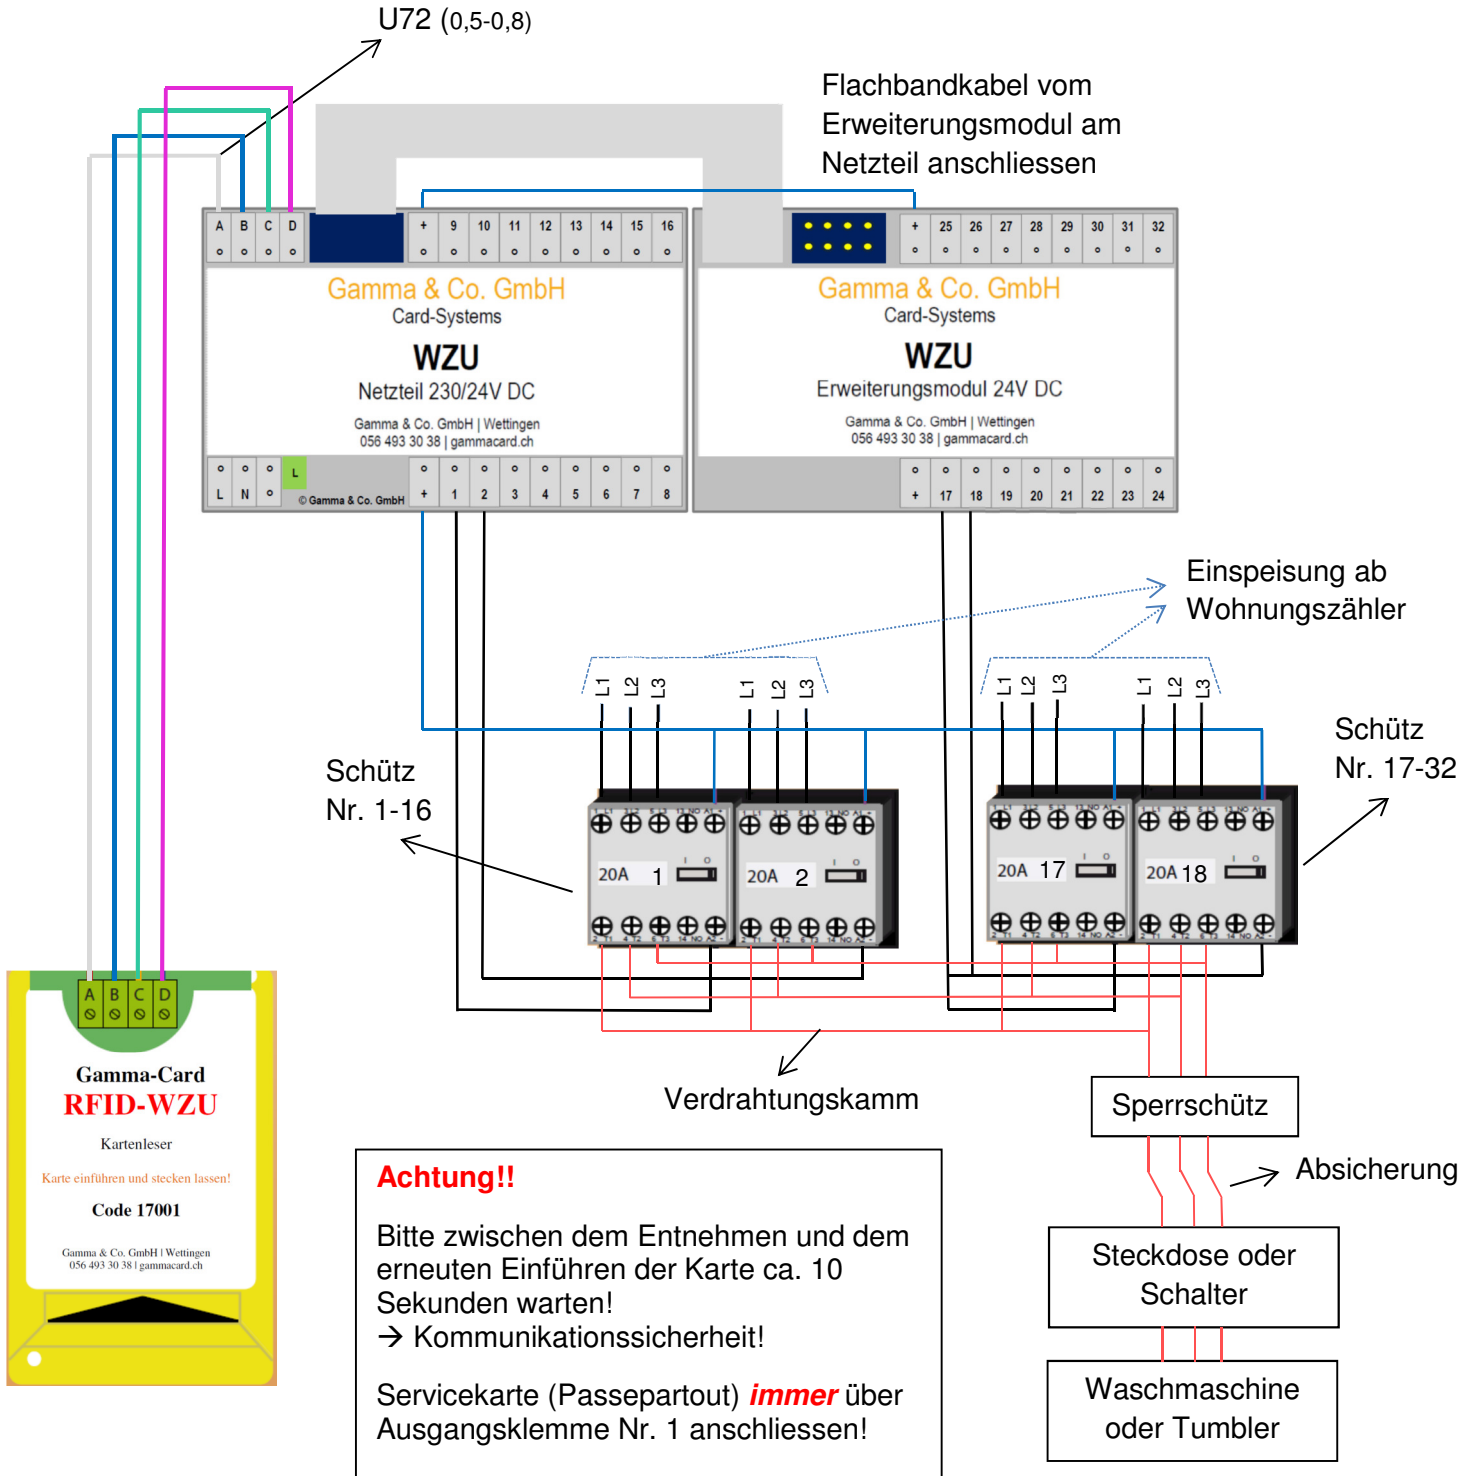

# GAMMA CARD-SYSTEMS

GAMMA-CARD-TOUCH ■ GAMMA-CARD-SYSTEM ■ GAMMA-CARD-WZU

Ihr Spezialist für die bargeldlose Zahlung ■ Votre spécialiste du paiement non monétaire ■ Lo specialista per il pagamento senza contanti

**Achtung!**  
 RFID-Anlagen kommunizieren mittels elektromagnetischer Wellen. Werden mehrere Anlagen im gleichen Raum installiert, muss der Abstand zwischen den Lese-Geräten mindestens 10cm betragen. Kartenleser welche direkt nebeneinander montiert werden, verursachen Störungen!